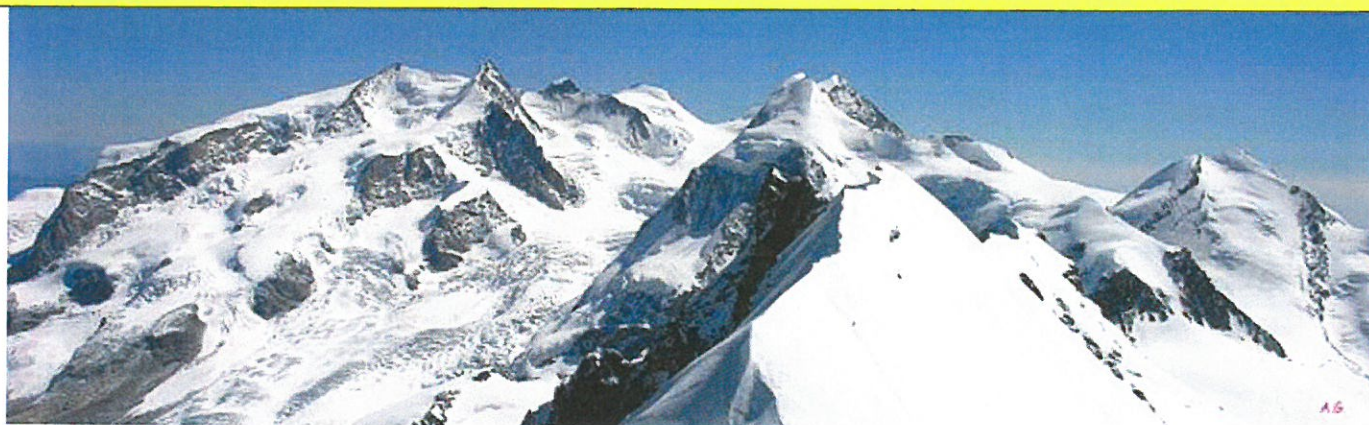

**1998 - 2023**

**Circolo "Losa Team"**

Madonna della Losa – Gravere

CF – P.IVA 96022920019

Affiliato A.C.S.I.

**DAGLI APPENNINI ALLE ALPI**

*Il Gran Sasso e il Monte Rosa, il ritiro dei ghiacciai*

**Venerdì 4 Agosto - Ore 21:00**

Certosa di Madonna della Losa

Fraz. Madonna della Losa, Gravere

**Interviene Franco Olivero Pistoletto**